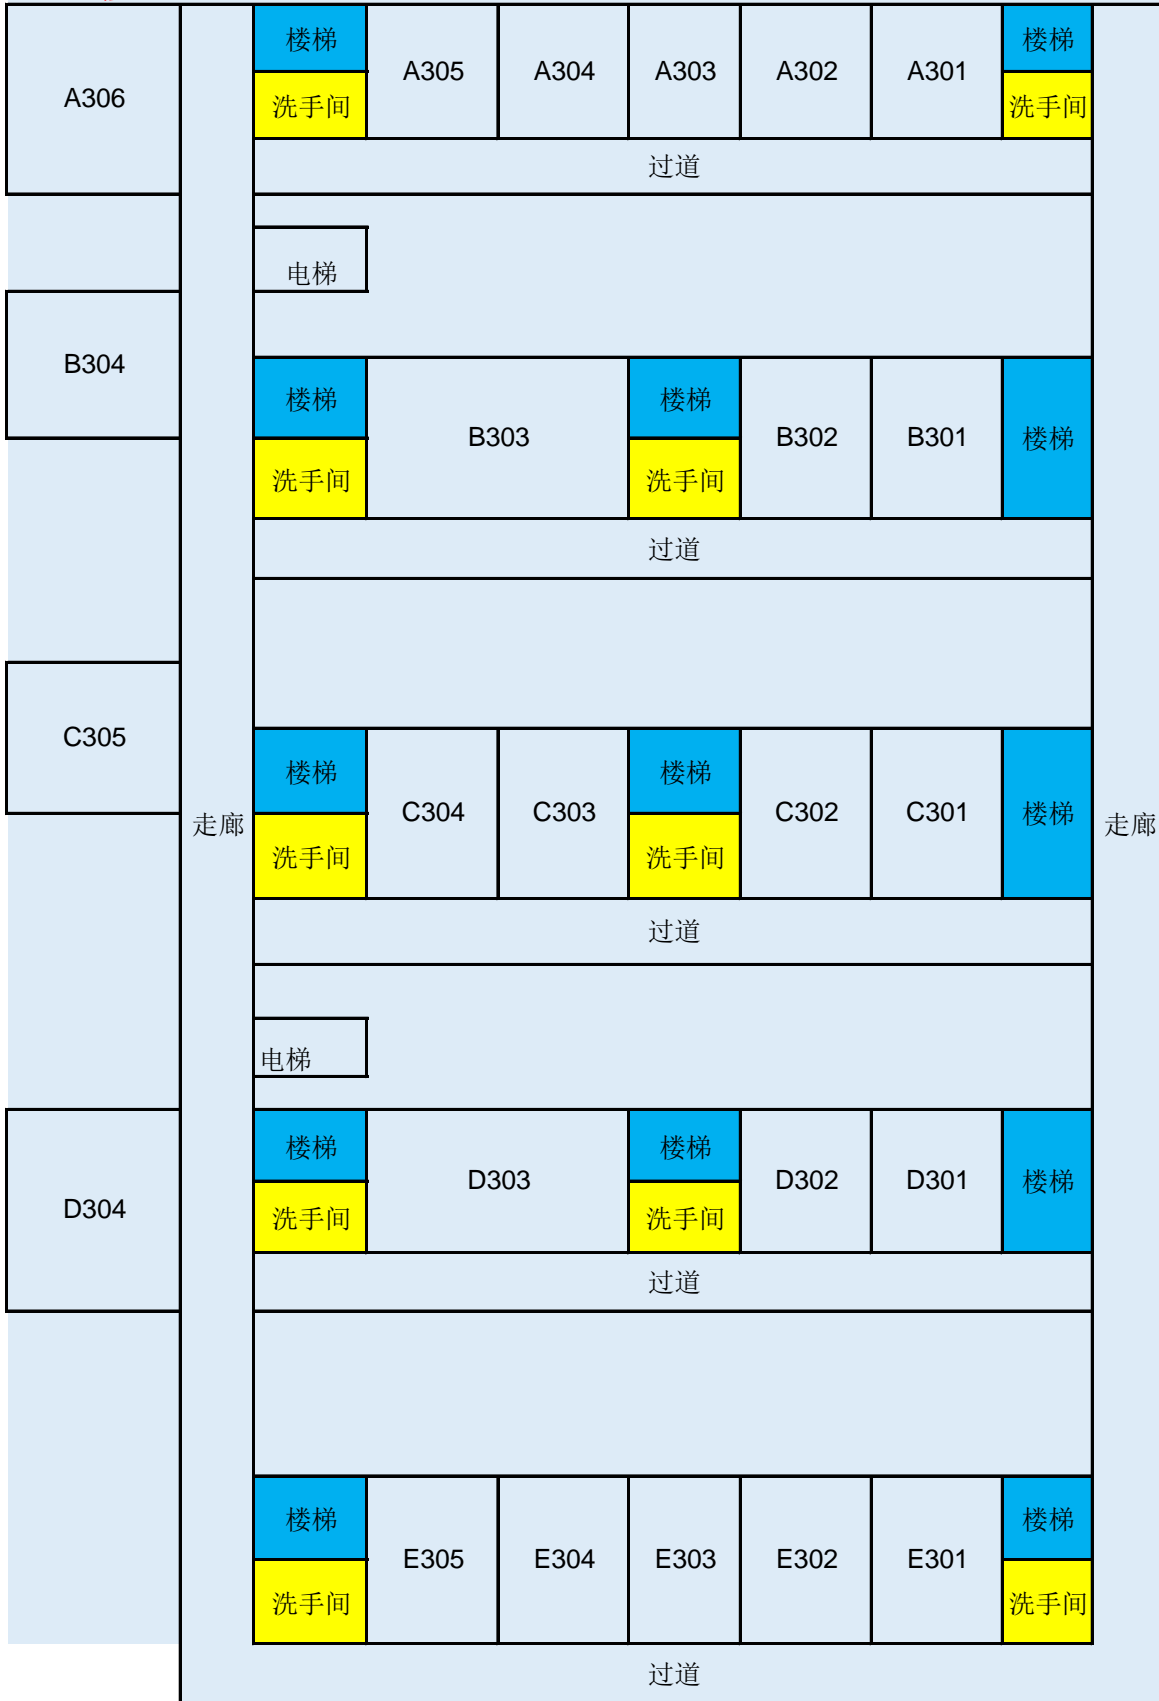

东校园教学楼考场分布图（A、B、C、D、E栋）

一楼

二楼

三楼

四楼

五楼