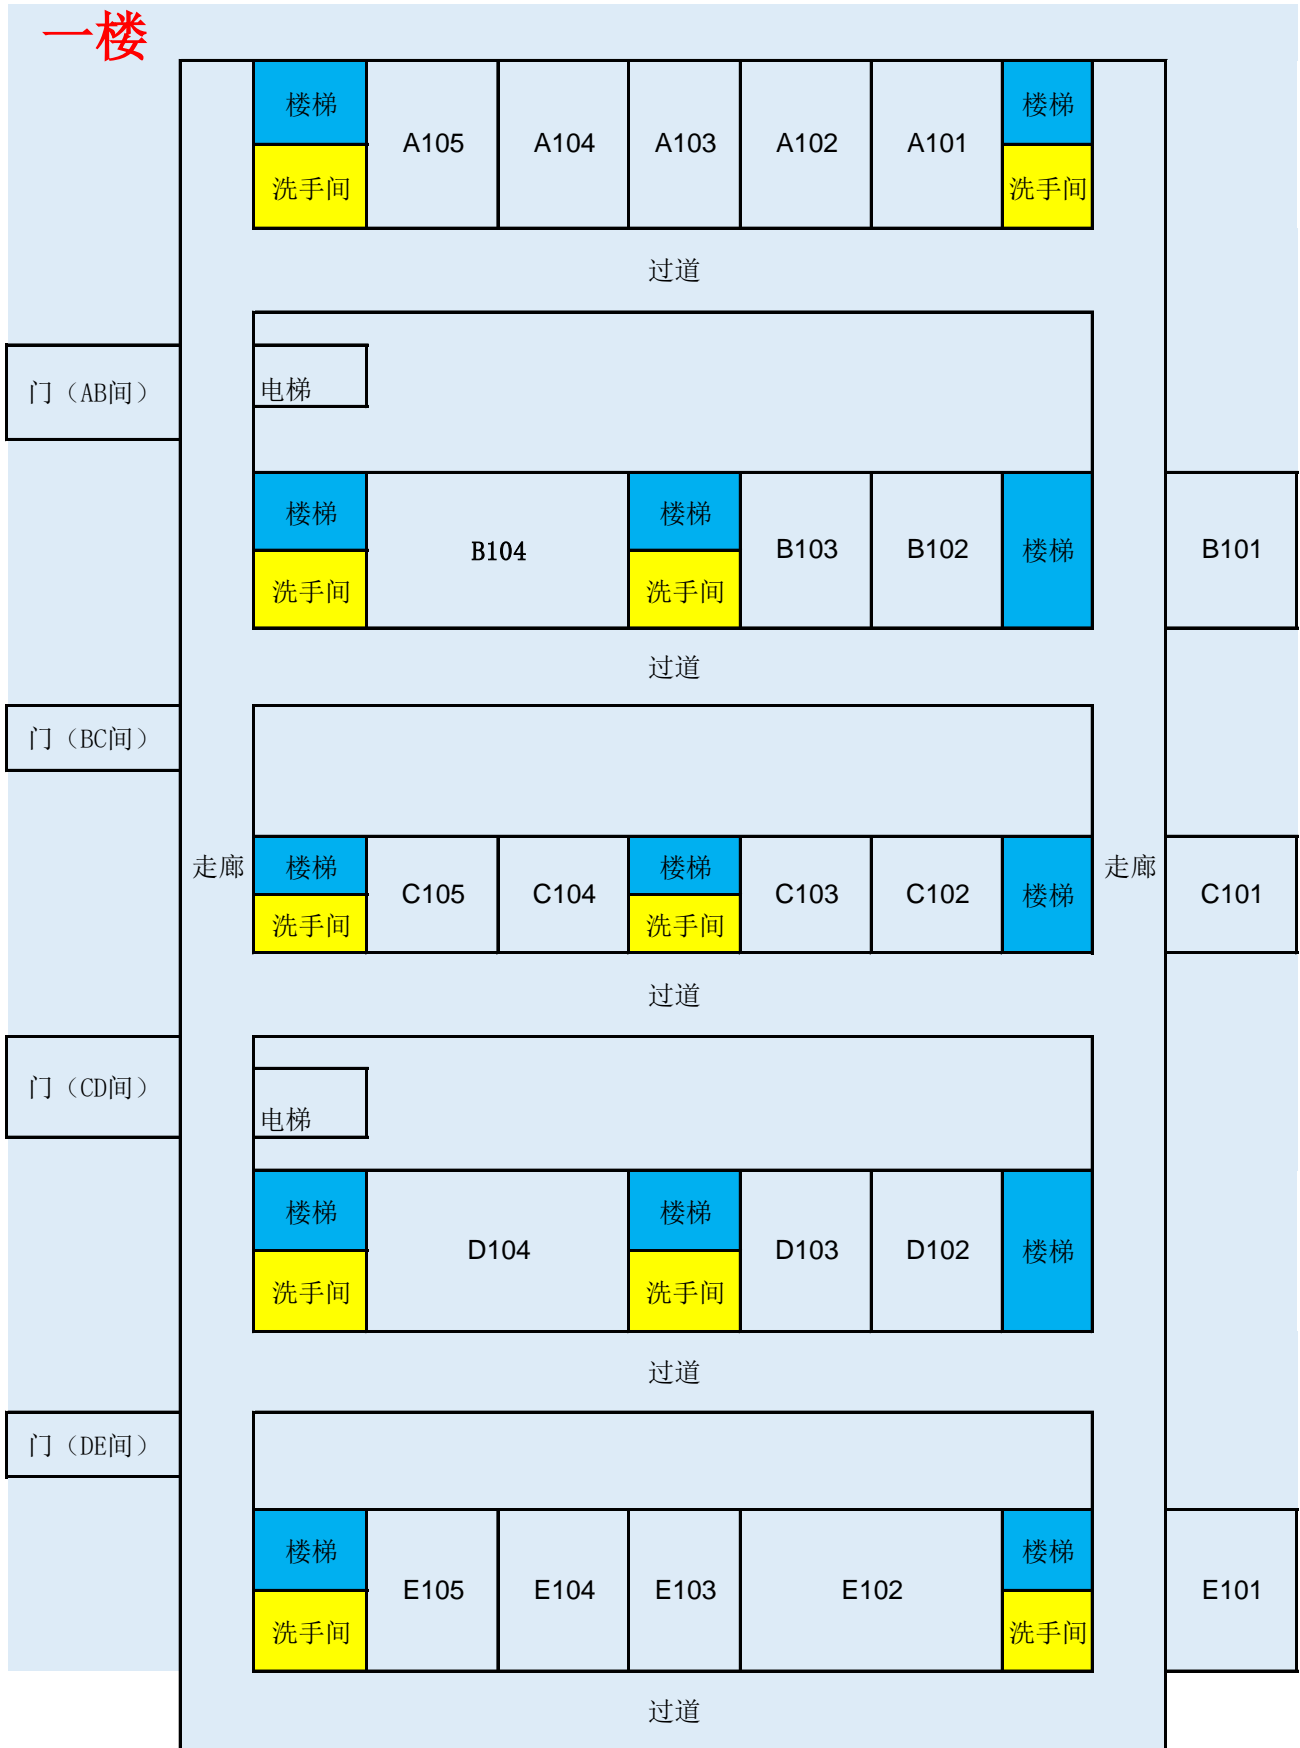

东校园教学楼考场分布图（A、B、C、D、E栋）

一楼

二楼

三楼

四楼

五楼