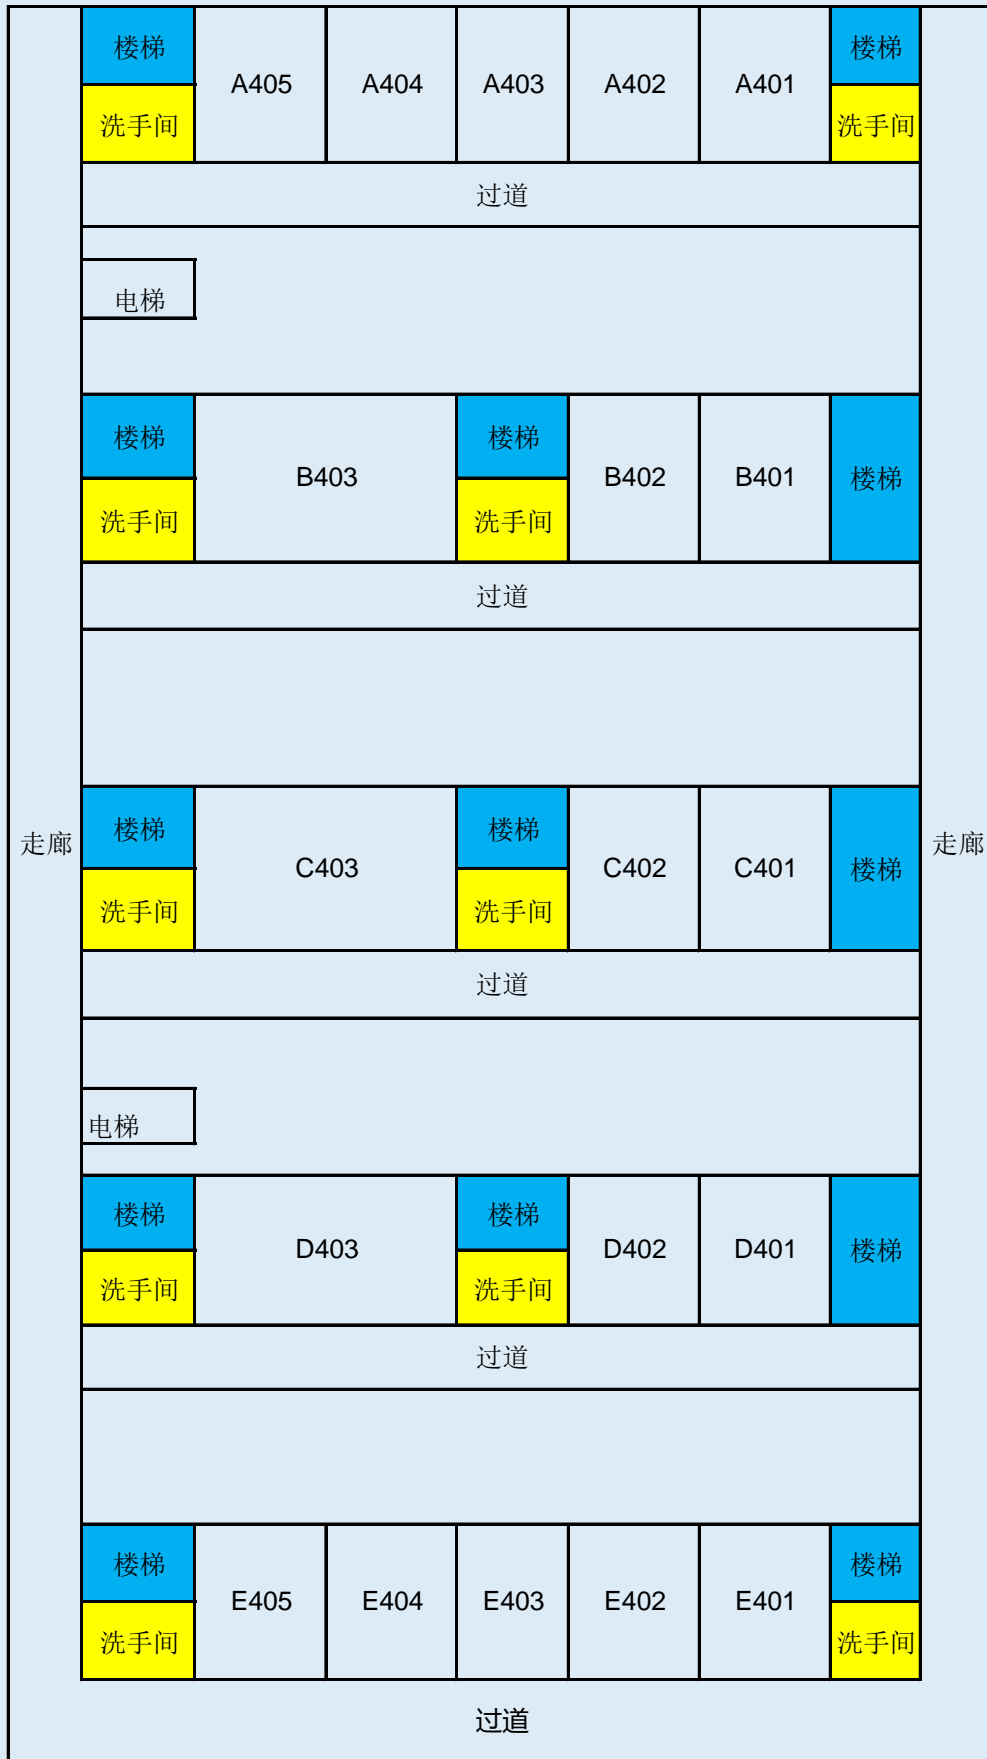

东校园教学楼考场分布图（A、B、C、D、E栋）

一楼

二楼

三楼

四楼

五楼