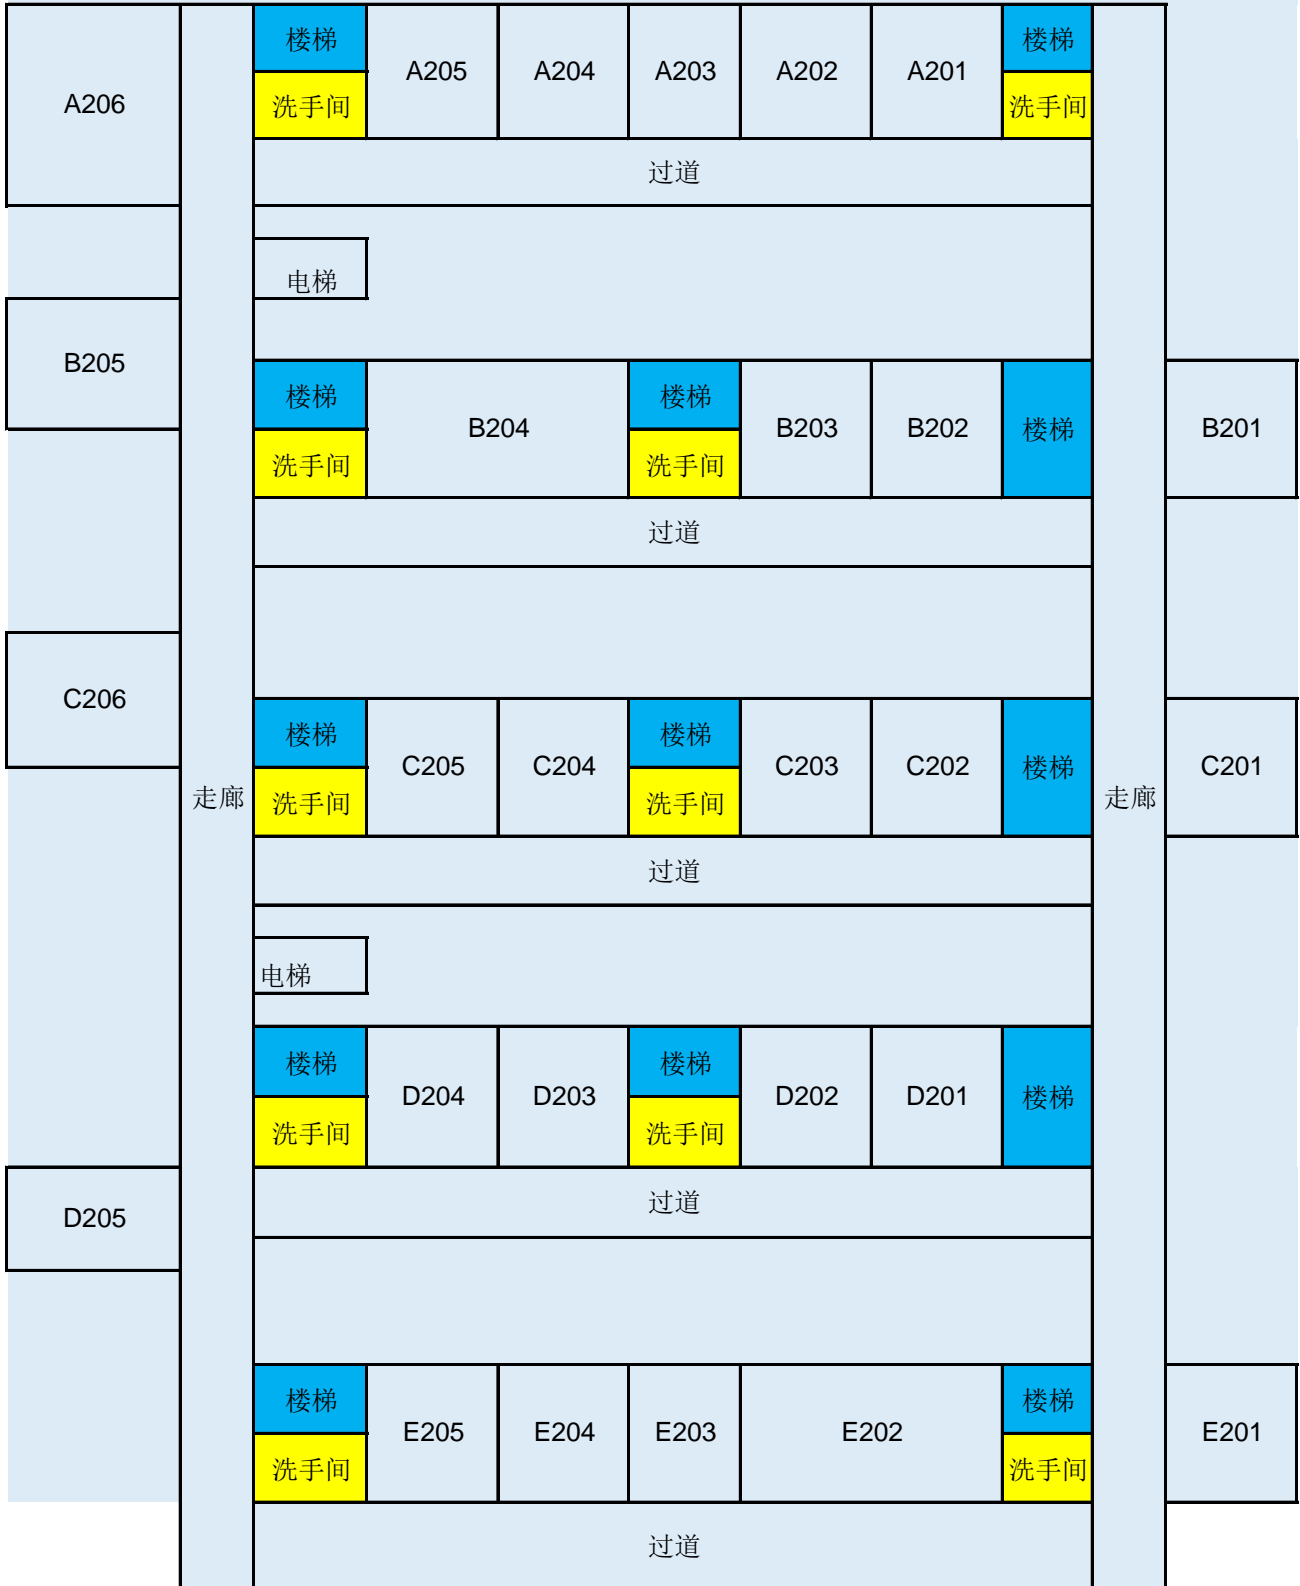

东校园教学楼考场分布图（A、B、C、D、E栋）

一楼

二楼

三楼

四楼

五楼